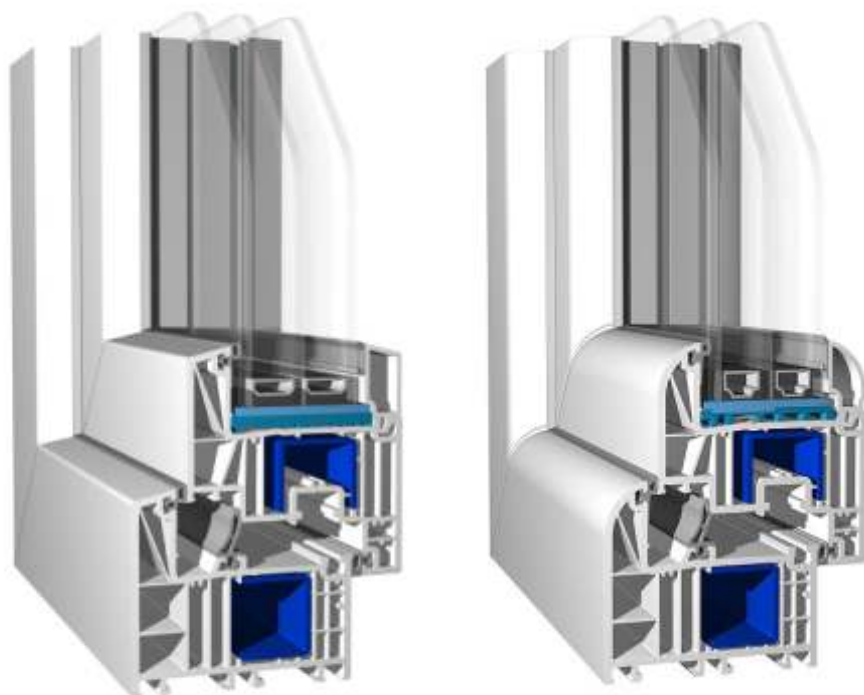

Okna bluEvolution 3D 82

Plastová okna bluEvolution 82 patří mezi nejnovější generaci oken a jsou optimální kombinací moderní technologie a nejlepších technických parametrů pro pasivní stavby. 6-ti komorový profil o šířce 82mm se středovým těsněním a s izolačním trojsklem řadí tato okna svými tepelně-izolačními vlastnostmi mezi jedny z nejlepších na trhu. Okna bluEvolution splňují nároky pro nízkoenergetické a pasivní domy a zajišťují úsporu nákladů v celkových výdajích za vytápění domu.

$$U_w = 0,7 \text{ W/m}^2\text{K}^{-1} \text{ až } U_w = 1,0 \text{ W/m}^2\text{K}^{-1}$$

SALAMANDER
INDUSTRIE /// PRODUKTE

rovné křídlo

oblé křídlo

+ Výhody oken bluEvolution 82

- + 6-ti komorový profil se stavební hloubkou 82mm a 3mm silnými stěnami s vynikající statikou
- + originální německý profil z vysoce kvalitního PVC značky SALAMANDER® v legendární „brilantově bílé“ barvě
- + kování Maco multi-matic zvyšuje odolnost proti vloupání
- + zasklení od 24 - 48mm (dvojsklo nebo trojsklo) s hlubokým usazením v křídle
- + trojitě extrudované TPE těsnění přímo z výroby
- + mikroventilace, zvedáč křídla, protiprůvanová pojistka a základní bezpečnost jsou standardní výbavou
- + extrémně odolný povrch proti UV záření a povětrnostním vlivům
- + snadné čištění a údržba