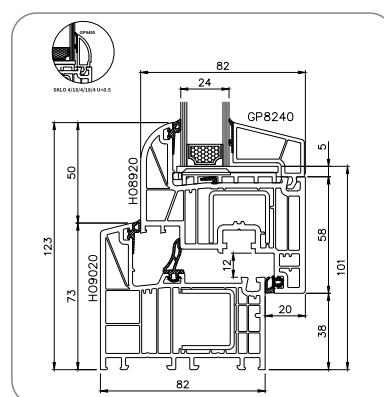

$$U_w = 0,7 \text{ W/m}^2\text{K}^{-1} \text{ až } U_w = 1,0 \text{ W/m}^2\text{K}^{-1}$$

SALAMANDER
INDUSTRIE /// PRODUKTE

rovné křídlo

oblé křídlo

+ Výhody oken bluEvolution 82

- + 6-ti komorový profil se stavební hloubkou 82mm a 3mm silnými stěnami s vynikající statikou
- + originální německý profil z vysoce kvalitního PVC značky SALAMANDER® v legendární „brilantově bílé“ barvě
- + kování Maco multi-matic zvyšuje odolnost proti vloupání
- + zasklení od 24 - 48mm (dvojsklo nebo trojsklo) s hlubokým usazením v křídle
- + trojitě extrudované TPE těsnění přímo z výroby
- + mikroventilace, zvedáč křídla, protiprůvanová pojistka a základní bezpečnost jsou standardní výbavou
- + extrémně odolný povrch proti UV záření a povětrnostním vlivům
- + snadné čištění a údržba