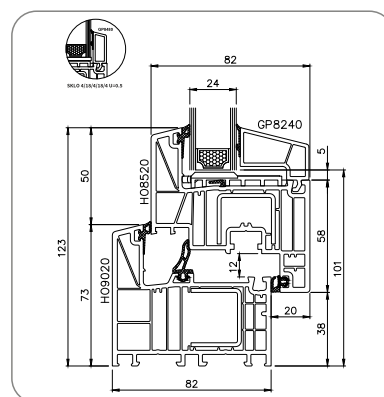

$$U_w = 0,7 \text{ W/m}^2\text{K}^{-1} \text{ až } U_w = 1,0 \text{ W/m}^2\text{K}^{-1}$$

SALAMANDER
INDUSTRIE /// PRODUKTE

rovné křídlo

oblé křídlo

+ Výhody oken bluEvolution 82

- + 6-ti komorový profil se stavební hloubkou 82mm a 3mm silnými stěnami s vynikající statikou
- + originální německý profil z vysoce kvalitního PVC značky SALAMANDER® v legendární „brilantově bílé“ barvě
- + kování Maco multi-matic zvyšuje odolnost proti vloupání
- + zasklení od 24 - 48mm (dvojsklo nebo trojsklo) s hlubokým usazením v křídle
- + trojitě extrudované TPE těsnění přímo z výroby
- + mikroventilace, zvedáč křídla, protiprůvanová pojistka a základní bezpečnost jsou standardní výbavou
- + extrémně odolný povrch proti UV záření a povětrnostním vlivům
- + snadné čištění a údržba